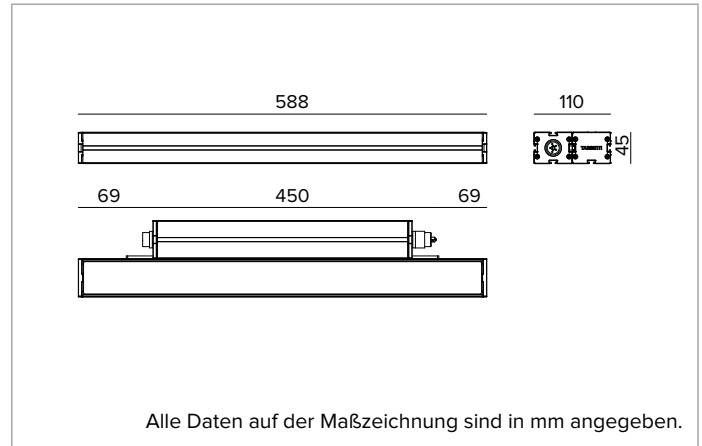

E0552GWL840D2BC | JEDI NOVA 55 Strahler Side Box

Linearer ausrichtbarer LED-Einbaustrahler

	4000K	H(m)	D1(m)	D2(m)	E _{max} (lx)		
	Ra80	11°	59°				
Fixture Power	35W	1	0.19	1.14	11946		
Source Flux	4798lm	2	0.37	2.28	2987		
Fixture Flux	3033lm	3	0.56	3.42	1327		
Efficacy	87lm/W	4	0.74	4.56	747		
TS2130	I _{max} =2490cd/klm	I _{max}	11946cd	5	0.93	5.70	478

Optik: LINSE

Abstrahlwinkel: GRZ 10°x60°

Optische Effizienz: 63%

Leuchten-Lichtstrom: 3033lm

Lichtausbeute: 87lm/W

Fotobiologische Sicherheit: Risikogruppe 1 (RG 1 = geringes Risiko)

MECHANISCHE MERKMALE

Gehäuse aus eloxiertem extrudiertem Aluminium 15µ. Flache Abdeckung aus 5mm dickem extra klarem Glas. Gehäuse, dessen Ausrichtung gegenüber der Installationsfläche durch zusätzliche Halterungen variiert werden kann.